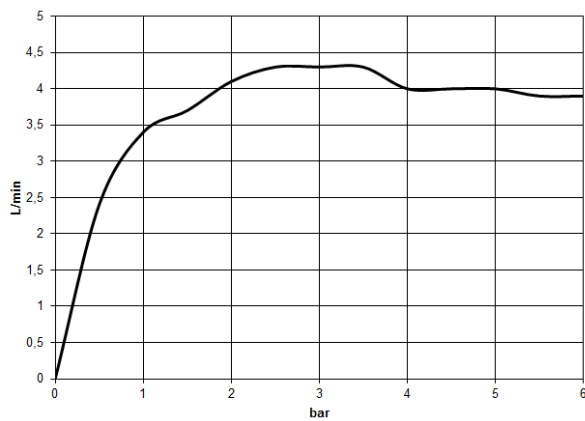

CL.1 Waschtisch-Stand-Auslauf ohne Ablaufgarnitur - Champagne gebürstet (22kt Gold)

CL.1

13 717 705

- Ausladung 200 mm
- starrer Auslauf
- rechteckiges Strahlbild mit 40 Einzelstrahlen
- Armaturenhöhe 343 mm
- Höhe bis Luftsprudler 329 mm
- Bohrungsdurchmesser 35 mm
- Durchfluss max. 4 l/min
- Anschluss 1/2"
- 2x Druckschlauch M 10 x 1 eingeschraubt, dichtheitsgeprüft
- bleifrei
- Dieses Produkt leistet einen Beitrag zur Erfüllung der Vorgaben von nachhaltigen Gebäudezertifizierungen, z.B. LEED®, BREEAM®, DGNB

13 717 705
mm [inches]

Durchflussdiagramm

Zertifikate

GDV_0400279. IAPMO_N-4976. IAPMO_6397.

CL.1 Waschtisch-Stand-Auslauf ohne Ablaufgarnitur - Champagne gebürstet
(22kt Gold)

CL.1

13 717 705
Ersatzteile für die
anderen
Oberflächenvarianten
finden Sie hier:
Chrom