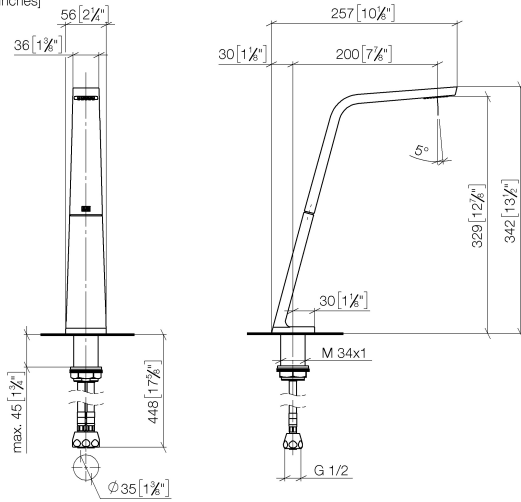

CL.1 Waschtisch-Stand-Auslauf ohne Ablaufgarnitur - Champagne gebürstet (22kt Gold)

CL.1

13 717 705

- Ausladung 200 mm
- starrer Auslauf
- rechteckiges Strahlbild mit 40 Einzelstrahlen
- Armaturenhöhe 343 mm
- Höhe bis Luftsprudler 329 mm
- Bohrungsdurchmesser 35 mm
- Durchfluss max. 4 l/min
- Anschluss 1/2"
- 2x Druckschlauch M 10 x 1 eingeschraubt, dichtheitsgeprüft
- bleifrei
- Dieses Produkt leistet einen Beitrag zur Erfüllung der Vorgaben von nachhaltigen Gebäudezertifizierungen, z.B. LEED®, BREEAM®, DGNB

13 717 705
mm [inches]

Durchflussdiagramm

Zertifikate

GDV_0400279. IAPMO_N-4976. IAPMO_6397.

CL.1 Waschtisch-Stand-Auslauf ohne Ablaufgarnitur - Champagne gebürstet
(22kt Gold)

CL.1

13 717 705
Ersatzteile für die
anderen
Oberflächenvarianten
finden Sie hier:
Chrom